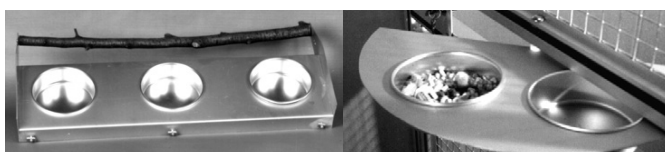

Typ "Columbien"

Länge: 213,5 cm

Höhe: 210 cm

Breite: 206 cm

Tür: 120 x 60 cm

Die quadratische Ausführung der Außenvoliere hat genügend Raum für Ihre gefiederten Lieblinge.

Das Türelement lässt sich, wie bei allen anderen Volieren, mit dem Paßstück an jeder beliebigen Seite der Voliere einsetzen. Durch diesen Vorteil können Sie selbst jederzeit den Eingang bestimmen. Das Türelement besteht aus einer 120 cm x 60 cm Zugangstüre, über der eine Futtereinrichtung (s. u.) angebracht werden kann.

Im Bausatz ist Folgendes enthalten:

Aluminium-Gitterrahmenteile, alle Befestigungen, sowie 4 verschiedene Sitzstangenhalter und 4 Bodenanker

Bestellnummer für Gitter-Maschengröße:

12 x 12 x 1 mm	19 x 19 x 1,4 mm	25 x 25 x 2 mm	40 x 40 x 3 mm
213 206 210 01	213 206 210 02	213 206 210 03	213 206 210 04