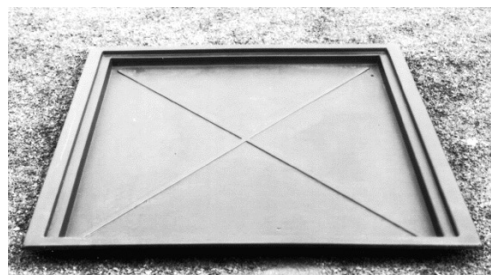

# Zubehör und Erweiterungsrahmen für Zimmervolieren

**Abdeckprofil**

Abdeckprofil für Alu-Rahmennute, braun, lieferbar in 1 m und 2 m Länge (wie Vorrat), (Montage nach Aufbau der Voliere), B-Nr. Z15015

**Plastik Kotwanne**

Plastik Kotwanne, als Ersatz für die Volieren Kamerun, Mexiko und Kongo. (Farbe vorbehalten), B-Nr. Z10369

**Ersatz-Erweiterungsrahmen für Zimmervolieren**

H:170 cm, B:103 cm, u.a. Füllungen

Gitter 12 x 1,0 mm	B.-Nr. Z17010301
Gitter 19 x 1,4 mm	B.-Nr. Z17010302
Gitter 25 x 2,0 mm	B.-Nr. Z17010303
Gitter 40 x 3,0 mm	B.-Nr. Z17010304
PVC Weiß 3,0 mm	B.-Nr. Z17010306
Glasfaser 2,0 mm	B.-Nr. Z17010307

**Ersatz-Erweiterungselement**

H:170 cm, B:69cm, wie links, u.a. Füllungen

Gitter 12 x 1,0 mm	B.-Nr. Z1706901
Gitter 19 x 1,4 mm	B.-Nr. Z1706902
Gitter 25 x 2,0 mm	B.-Nr. Z1706903
Gitter 40 x 3,0 mm	B.-Nr. Z1706904
PVC Weiß 3,0 mm	B.-Nr. Z1706906
Glasfaser 2,0 mm	B.-Nr. Z1706907

Rahmen mit Füllung aus „Makrolon Klar“ oder andere Materialien auf Anfrage.