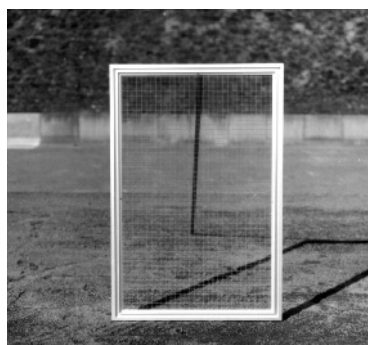

Ersatz-Erweiterungselement (Dach)

L:103 cm, B:69 cm, mit Gitter

Gitter 12 x 1,0 mm	B.-Nr. Z1036901
Gitter 19 x 1,4 mm	B.-Nr. Z1036902
Gitter 25 x 2,0 mm	B.-Nr. Z1036903
Gitter 40 x 3,0 mm	B.-Nr. Z1036904
Glasfaser 2,0 mm	B.-Nr. Z1036907