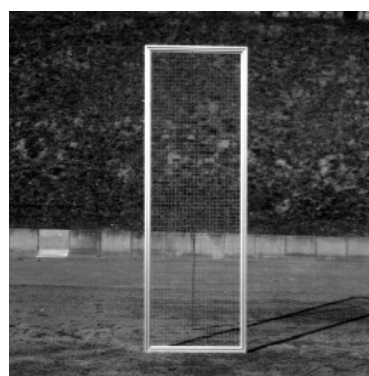

# Zubehör und Erweiterungsrahmen für Zimmervolieren

**Abdeckprofil**

Abdeckprofil für Alu-Rahmennute, braun, lieferbar in 1 m und 2 m Länge (wie Vorrat), (Montage nach Aufbau der Voliere), B-Nr. Z15015

**Plastik Kotwanne**

Plastik Kotwanne, als Ersatz für die Volieren Kamerun, Mexiko und Kongo. (Farbe vorbehalten), B-Nr. Z10369

**Ersatz-Erweiterungsrahmen für Zimmervolieren**

H:170 cm, B:103 cm, u.a. Füllungen

Gitter 12 x 1,0 mm	B.-Nr. Z17010301
Gitter 19 x 1,4 mm	B.-Nr. Z17010302
Gitter 25 x 2,0 mm	B.-Nr. Z17010303
Gitter 40 x 3,0 mm	B.-Nr. Z17010304
PVC Weiß 3,0 mm	B.-Nr. Z17010306
Glasfaser 2,0 mm	B.-Nr. Z17010307

**Ersatz-Erweiterungselement**

H:170 cm, B:69cm, wie links, u.a. Füllungen

Gitter 12 x 1,0 mm	B.-Nr. Z1706901
Gitter 19 x 1,4 mm	B.-Nr. Z1706902
Gitter 25 x 2,0 mm	B.-Nr. Z1706903
Gitter 40 x 3,0 mm	B.-Nr. Z1706904
PVC Weiß 3,0 mm	B.-Nr. Z1706906
Glasfaser 2,0 mm	B.-Nr. Z1706907