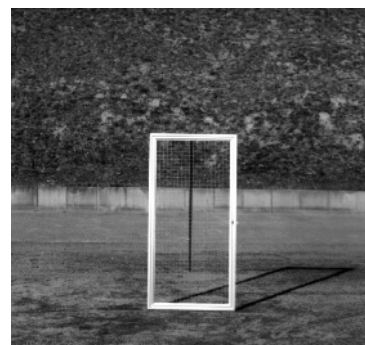

Ersatztür mit Schloß (o. Scharnier)

Gitter 12 x 1,0 mm	B.-Nr. Z1206001
Gitter 19 x 1,4 mm	B.-Nr. Z1206002
Gitter 25 x 2,0 mm	B.-Nr. Z1206003
Gitter 40 x 3,0 mm	B.-Nr. Z1206004
Glasfaser 2,0 mm	B.-Nr. Z1206007

Rahmen mit Füllung aus „Makrolon Klar“ oder andere Materialien auf Anfrage.