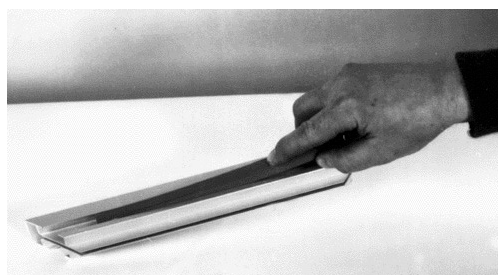

# Zubehör und Erweiterungsrahmen für Zimmervolieren

**Abdeckprofil**

Abdeckprofil für Alu-Rahmennute, braun, lieferbar in 1 m und 2 m Länge (wie Vorrat), (Montage nach Aufbau der Voliere), B-Nr. Z15015

**Plastik Kotwanne**

Plastik Kotwanne, als Ersatz für die Volieren Kamerun, Mexiko und Kongo. (Farbe vorbehalten), B-Nr. Z10369

**Ersatz-Erweiterungsrahmen für Zimmervolieren**

H:170 cm, B:103 cm, u.a. Füllungen

Gitter 12 x 1,0 mm	B.-Nr. Z17010301
Gitter 19 x 1,4 mm	B.-Nr. Z17010302
Gitter 25 x 2,0 mm	B.-Nr. Z17010303
Gitter 40 x 3,0 mm	B.-Nr. Z17010304
PVC Weiß 3,0 mm	B.-Nr. Z17010306
Glasfaser 2,0 mm	B.-Nr. Z17010307