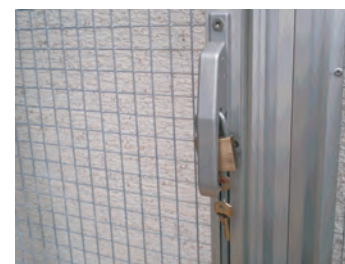

Übersicht der Schlosssysteme für Türen

Türelement mit Standard-Zylinderschloss, Mitte schließend..

Profilzylinderschloss PZ beidseitig verschließbar.

Stangen-Hebelverschluss für Vorhängeschloss. Stangenführung oben/unten

Drehriegelschloss für Vorhänge Schloss Mitte montiert.

Schloss mit 2 Schlüssel Mitte montiert. Ab Türhöhe **1950 mm** serienmäßig mit 2 Schlössern

Profilzylinderschloss (ohne PZ 27/51 mm) für Haus-schließanlage montiert. Türgriff bei allen Türen..

Hebelschloss ab Türhöhe 1950 mm abschließbar mit Vorhängeschloss.

Knebelriegel verschlossen mit Vorhängeschloss abschließbar, (Lieferung ohne Schloss)

Ansicht vom Inneren der Anlage.

Stangenverriegelung unten und oben, verschraubt oder auf Wunsch vernietet.