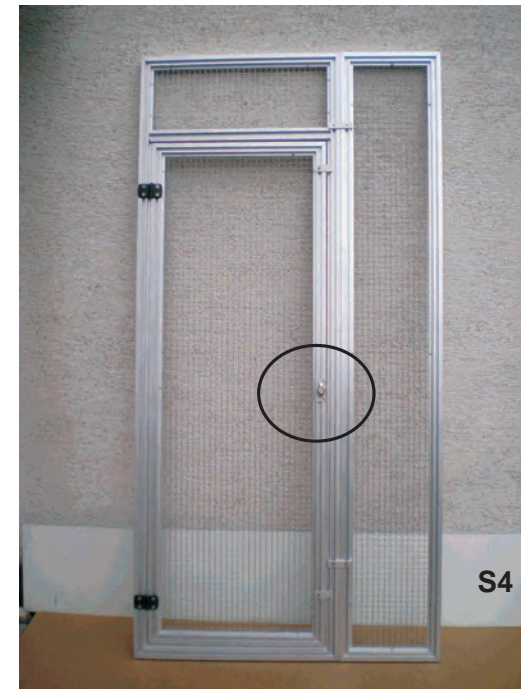

Übersicht der Schlosssysteme für Türen

Türelement mit Standard-Zylinderschloss, Mitte schließend..

Profilzylinderschloss PZ beidseitig verschließbar.

Stangen-Hebelverschluss für Vorhängeschloss. Stangenführung oben/unten

Drehriegelschloss für Vorhänge Schloss Mitte montiert.

Schloss mit 2 Schlüssel Mitte montiert. Ab Türhöhe **1950 mm** serienmäßig mit 2 Schlössern

Profilzylinderschloss (ohne PZ 27/51 mm) für Haus-schließanlage montiert. Türgriff bei allen Türen..

Hebelschloss ab Türhöhe 1950 mm abschließbar mit Vorhängeschloss.

Knebelriegel verschlossen mit Vorhängeschloss abschließbar, (Lieferung ohne Schloss)

Ansicht vom Inneren der Anlage.

Stangenverriegelung unten und oben, verschraubt oder auf Wunsch vernietet.