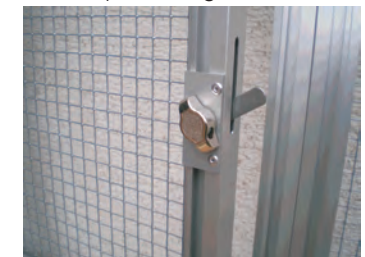

Übersicht der Schlosssysteme für Türen

Türelement mit Standard-Zylinderschloss, Mitte schließend..

Profilzylinderschloss PZ beidseitig verschließbar.

Stangen-Hebelverschluss für Vorhängeschloss. Stangenführung oben/unten

Drehriegelschloss für Vorhänge Schloss Mitte montiert.

Schloss mit 2 Schlüssel Mitte montiert. Ab Türhöhe **1950 mm** serienmäßig mit 2 Schlössern

Profilzylinderschloss (ohne PZ 27/51 mm) für Haus-schließanlage montiert. Türgriff bei allen Türen..

Hebelschloss ab Türhöhe 1950 mm abschließbar mit Vorhängeschloss.

Knebelriegel verschlossen mit Vorhängeschloss abschließbar, (Lieferung ohne Schloss)

Ansicht vom Inneren der Anlage.

Stangenverriegelung unten und oben, verschraubt oder auf Wunsch vernietet.

Riegelschloss geöffnet, verschließbar nur im geschlossen Zustand.

Tierbehausungsbau Kärcher
www.volieren.de
www.katzengehege.de