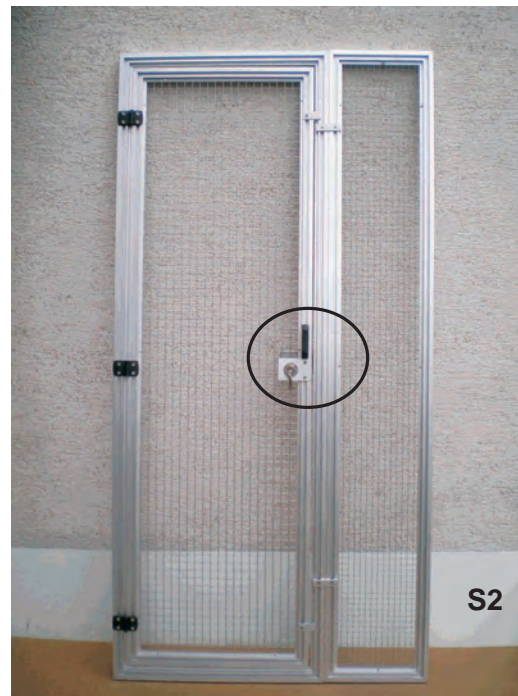

Übersicht der Schlosssysteme für Türen

Türelement mit Standard-Zylinderschloss, Mitte schließend..

Profilzylinderschloss PZ beidseitig verschließbar.

Stangen-Hebelverschluss für Vorhängeschloss. Stangenführung oben/unten

Drehriegelschloss für Vorhänge Schloss Mitte montiert.

Schloss mit 2 Schlüssel Mitte montiert. Ab Türhöhe **1950 mm** serienmäßig mit 2 Schlössern

Profilzylinderschloss (ohne PZ 27/51 mm) für Haus-schließanlage montiert. Türgriff bei allen Türen..

Hebelschloss ab Türhöhe 1950 mm abschließbar mit Vorhängeschloss.

Knebelriegel verschlossen mit Vorhängeschloss abschließbar, (Lieferung ohne Schloss)

Ansicht vom Inneren der Anlage.

Stangenverriegelung unten und oben, verschraubt oder auf Wunsch vernietet.